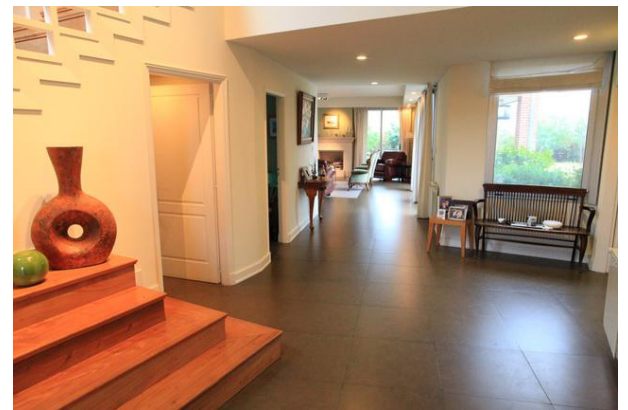

Descripción

Excelente e inigualable construcción de 444m2 y 90m2 de galería sobre lote de 1550m2. Planta baja: Hall de entrada con escalera principal de diseño único, replica estilo Arquitecto Robert Stern. Escritorio de 3.5m2 x 3.5m2 con un baño completo o quinto dormitorio (de huéspedes). Espacioso living y comedor separado con salida al jardín. Excelente cocina con muebles de diseño a medida Termoformados con guías telescópicas y cierre programado de alta gama. Comedor diario adjunto separando amplio family room con salida al jardín y espacio de parrilla Semi cubierta. Escalera desde el jardín a la planta alta. Entrada de servicio separada. Ladrillo a la vista en todos los exteriores (opcional; revestido íntegramente con estilo

"Revear" (www.revear.com.ar) a criterio del comprador)

PLANTA ALTA: Amplia área de recepción. Suite principal de 4.50 x 5m2 con excelente vestidor y baño completo con vistas al jardín y pileta. Otros dos dormitorios de 3.50m2 x 3.50m2, cada uno con su baño independiente. Segunda suite, alejada de los tres dormitorios, de 4.5 x 5.5m2 o gran family. Amplias dependencia de servicio y lavadero que comunican a la entrada de servicio por tercera escalera.